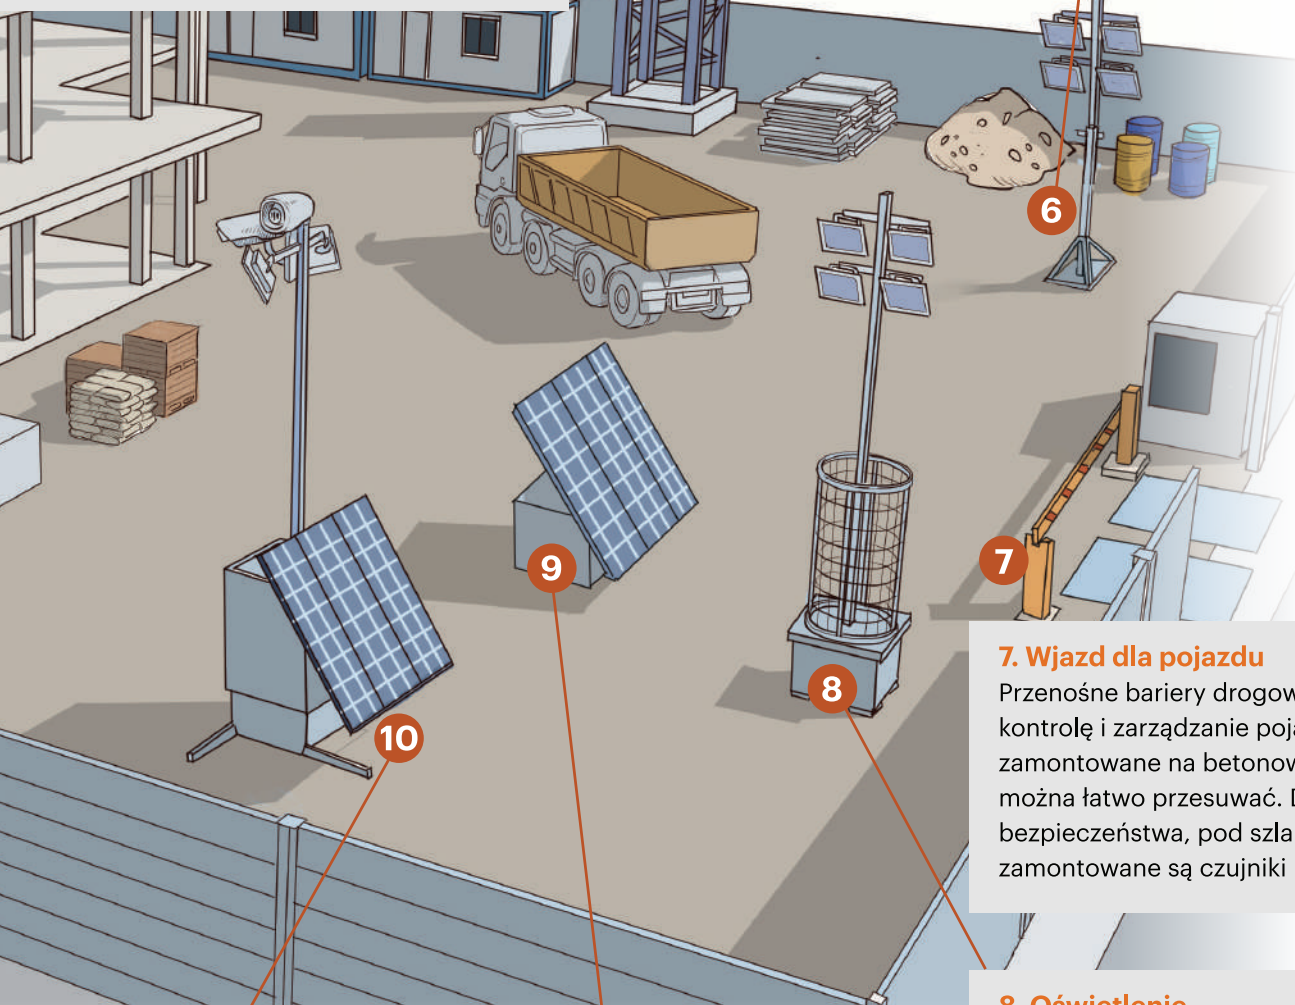

## 1. Kontrola dostępu

Kontenery wejściowe oraz kołowrotki pozwalają na skuteczne i zautomatyzowane kontrolowanie oraz zarządzanie przepływem osób na danym obszarze. Zapewniają płynny ruch osobowy, bez konieczności indywidualnej weryfikacji każdego pracownika. Umożliwiają łatwą instalację i integrację z istniejącym systemem, np. rejestracji czasu pracy. Rozwiązanie daje nam pełną kontrolę dostępu przy zachowaniu dużej przepustowości wejść na plac budowy.

## 10. Alternatywny

Alternatywne  
w panele słoneczne  
energii. Został  
wykorzystany  
jest stałe źródło  
przyjaznych  
zastosowania  
zasilania innymi

## Monitoringu

anie integrujące pozwala monitorować na szczególnych systemów oraz zdalnie zdarzenia alarmowe. Konsola wideo daje pełną sytuacyjną oraz pozwala na łatwą ację zdarzeń. Stacja monitorująca jest na mowana o błędach, manipulacjach lub gnienia na obiekt. Operator systemu może osić komunikat przez głośniki na obiekcie lub a konieczne - wysłać patrol. Dzięki temu arzenia jest praktycznie natychmiastowa.

## 7. Wjazd dla pojazdu

Przenośne bariery drogowe pozwalają na kontrolę i zarządzanie pojazdami. Bariery te są zamontowane na betonowej podstawie, którą można łatwo przesunąć. Dla zwiększenia bezpieczeństwa, pod szlabanem zamontowane są czujniki ultradźwiękowe.