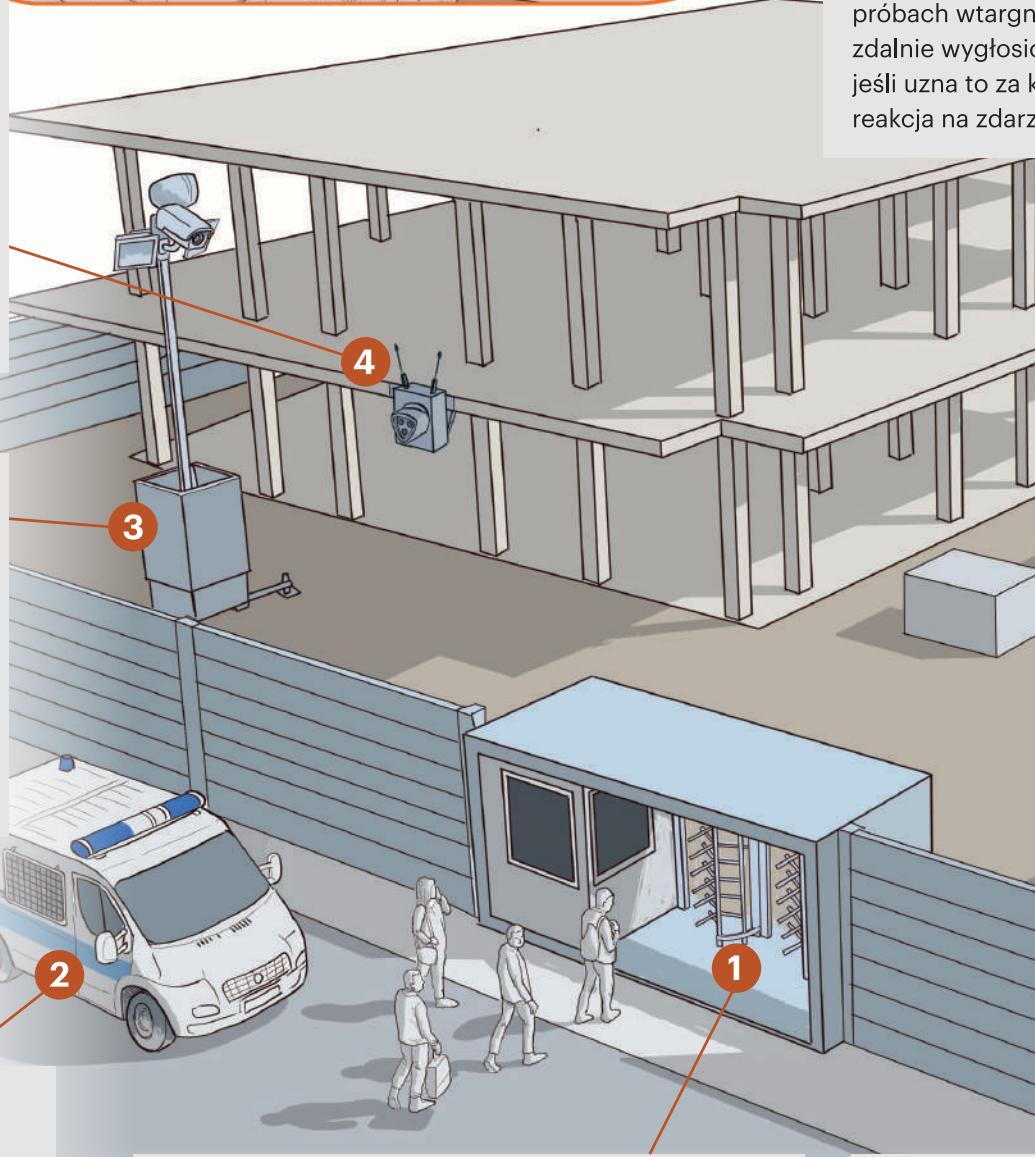

## Kontrola dostępu

## 4. Mobilne Punkty Monitoringu

Czasem potrzebny jest doraźny monitoring wybranych miejsc, a klasyczna instalacja nie jest opłacalna. Mobilne rozwiązania MSP pozwalają na instalację kamery z własnym zasilaniem i transmisją danych. W ten sposób system wizyjny może zostać zainstalowany praktycznie wszędzie.

## 3. Wieże do monitoringu

Wieże i-Tower pozwalają na zdalny wideo nadzór obiektów. Są gotowe do pracy w ciągu 15 minut i mogą zostać w łatwy sposób przetransportowane. Wieża i-Tower wyposażona w kamery, czujniki lub radary zapewnia detekcję wtargnięcia na obiekt i natychmiastowe przekazanie komunikatu alarmowego do centrum monitorowania alarmów.

iTower to elastyczny system monitoringu zaprojektowany do ochrony w najtrudniejszych warunkach infrastrukturalnych, nawet tam, gdzie dostęp do zasilania czy komunikacji przewodowej jest utrudniony lub niemożliwy. Stabilna konstrukcja wieży pozwala na montaż wielu elementów z zakresu zabezpieczeń technicznych. To Ty decydujesz, które z nich będą dla Ciebie najlepsze. My służymy fachową poradą i gwarantujemy profesjonalną realizację Twojego zamówienia.